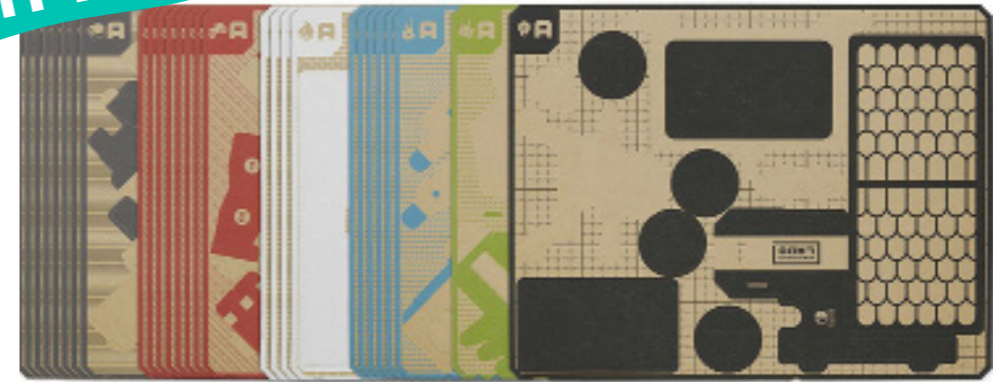

EL JUEGO

DINÁMICA DEL JUEGO

El juego tiene una duración estimada de entre 60 y 120 minutos.

1. 1 Se reúne a los participantes y se les separa en grupos de como máximo 6 personas.
2. 2 Se reparten los kits “DIY”:
   - Una consola Nintendo Switch con el software “Taller Toy Con” preinstalado
   - Planchas de cartón
   - Material variado tal como tijeras, clips, gomas...
3. 3 Se realiza una pequeña capacitación de los participantes, creando un “Toy Con” sencillo de ejemplo

KIT DIY